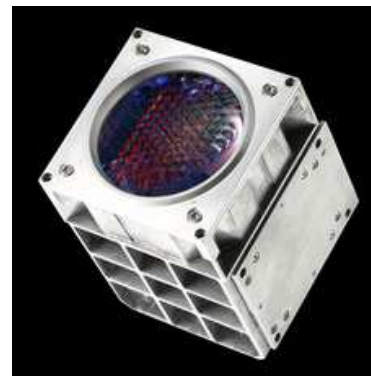

Technické specifikace

- MSL-TE™ 350 W výměnný multi-spektrální LED zdroj, TE™ 350W TGW White zdroj nebo TE™ 350W DL White zdroj, životnost min. 40.000 hodin, světelný tok 9.566 lm, CRI > 95, záruka na zdroj 4 roky nebo 20.000 hod.
- Vlastní optický design Robe
- Možnost výměny přední čočky za PC nebo Fresnel
- Vysoce účinný optický systém zoomu, poměr 7,2:1
- Manuálně ovladatelný zoom s rozsahem 10° – 72°, pokrytí většiny požadovaných úhlů v divadle a TV
- RGB/CMY nebo RGBAL míchání barev
- Variabilní CTO od 2.700 K do 8.000 K
- DataSwatch™ - 237 preprogramovaných barev
- Efekt halogenové lampy, simulace 750 W, 1 kW, 1,2 kW, 2 kW či 2,5 kW