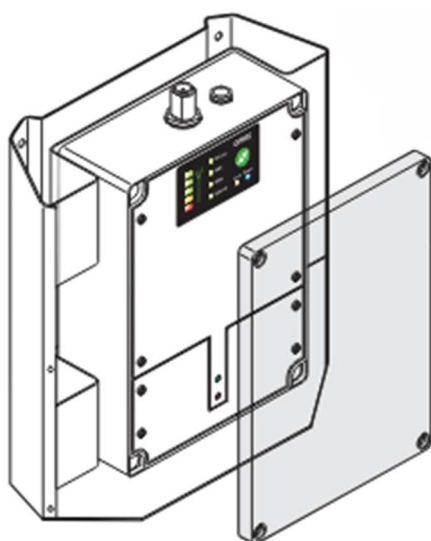

Konektory:

- Zásuvná svorka:
 - M20 7-13mm, 0.27 - 0.51" průměr
 - M16 4.5-10mm, 0.18 - 0.39" průměr
- Konektor ethernet port RJ45

IP krytí:

- IP67 s uzamykacím kováním odolným proti neoprávněné manipulaci

Napájení:

- Vstupní napětí: 100-240VAC

Rozměry:

- Rozměry (Š x V x H) bez antény: 201 x 244 x 78mm (8" x 9.25" x 3.1")
- Hmotnost: 2kg (4.4lb)

Teplota prostředí:

- -20°C až +40°C (-4°F až 122°F)

Vnitřní kryt

Doplňuje těsnění hlavního krytu s krytím IP67

Vnější kryt

Kovový vnější kryt je upevněn čtyřmi bezpečnostními šrouby a výstupkem, který se zaklapne do horní části zadního šasi.