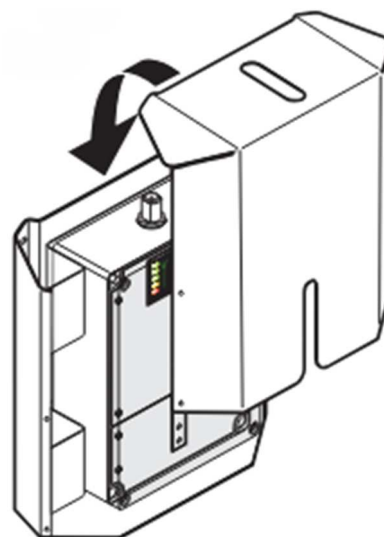

Konektory:

- Zásuvná svorka:
 - M20 7-13mm, 0.27 - 0.51" průměr
 - M16 4.5-10mm, 0.18 - 0.39" průměr
- Konektor ethernet port RJ45

IP krytí:

- IP67 s uzamykacím kováním odolným proti neoprávněné manipulaci

Napájení:

- Vstupní napětí: 100-240VAC

Rozměry:

- Rozměry (Š x V x H) bez antény: 201 x 244 x 78mm (8" x 9.25" x 3.1")
- Hmotnost: 2kg (4.4lb)

Teplota prostředí:

- -20°C až +40°C (-4°F až 122°F)

Vnitřní kryt

Doplňuje těsnění hlavního krytu s krytím IP67

Vnější kryt

Kovový vnější kryt je upevněn čtyřmi bezpečnostními šrouby a výstupkem, který se zaklapne do horní části zadního šasi.